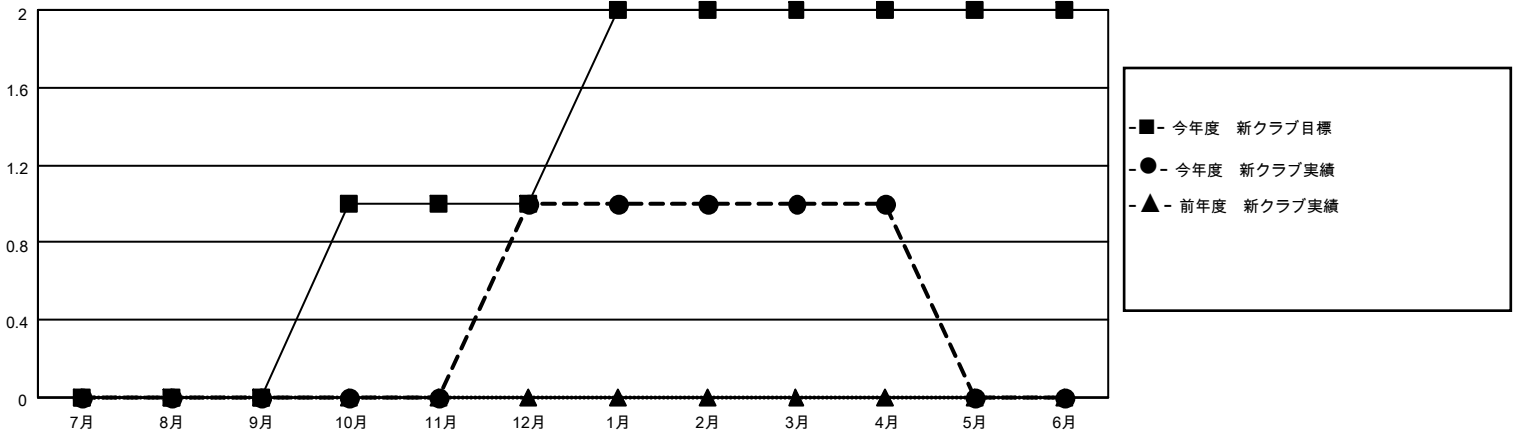

MONTHLY MEMBERSHIP PROGRESS REPORT

地域 JAPAN

District 333 E

Results as of: 4/30/2021

クラブ			
結果：2020-2021			
四半期	新クラブ目標	新クラブ	解散クラブ
7月/8月/9月	0	0	0
10月/11月/12月	1	1	0
1月/2月/3月	1	0	0
4月/5月/6月	0	0	0

名			
結果：2020-2021			
四半期	会員純増目標	会員増強実績	退会者(転籍を含む)実際
7月/8月/9月	35	122	57
10月/11月/12月	35	69	92
1月/2月/3月	45	48	31
4月/5月/6月	35	50	12

新クラブ目標及び実績累計

会員目標及び実績累計

解散クラブ: 0	58 CLUBS OF 80 一名以上の新会員を登録	男女別
		男性 3,046 (70.61%)
		女性 1,268 (29.39%)
退会者	会員累計データを見るには、ここをクリック	世帯主/家族会員合計 2,364
物故会員 17		国際会費半額の家族会員 1,374
クラブ解散 0		
その他 174		
合計 191		