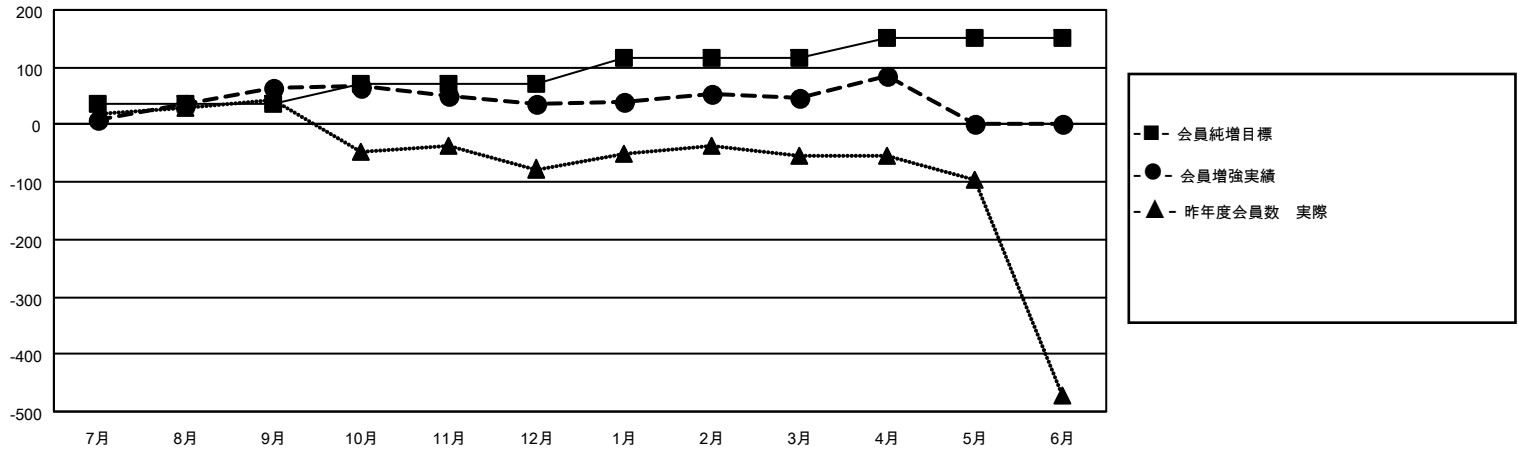

MONTHLY MEMBERSHIP PROGRESS REPORT

地域 JAPAN

District 333 E

Results as of: 4/30/2021

クラブ			
結果：2020-2021			
四半期	新クラブ目標	新クラブ	解散クラブ
7月/8月/9月	0	0	0
10月/11月/12月	1	1	0
1月/2月/3月	1	0	0
4月/5月/6月	0	0	0

名			
結果：2020-2021			
四半期	会員純増目標	会員増強実績	退会者(転籍を含む)実際
7月/8月/9月	35	122	57
10月/11月/12月	35	69	92
1月/2月/3月	45	48	31
4月/5月/6月	35	50	12

新クラブ目標及び実績累計

会員目標及び実績累計

解散クラブ: 0	58 CLUBS OF 80 一名以上の新会員を登録	男女別
		男性 3,046 (70.61%)
		女性 1,268 (29.39%)
退会者	会員累計データを見るには、ここをクリック	世帯主/家族会員合計 2,364
物故会員 17		国際会費半額の家族会員 1,374
クラブ解散 0		
その他 174		
合計 191		